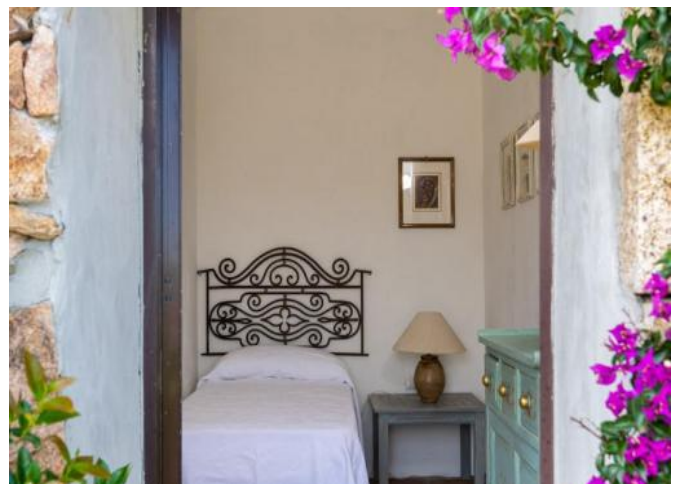

APPARTAMENTO IN AFFITTO - PORTO CERVO CALA GRANU

RIFERIMENTO: CG-305

Camere: 2

Bagni: 2

Classificazione energetica: G

Giardino, Barbecue, Pranzo all'esterno, Piscina condominiale.

DESCRIZIONE

A breve distanza dalla Spiaggia di Cala Granu, elegante appartamento ubicato nel Complesso residenziale "Poggio di Cala Granu". Composto da 2 camere da letto, 2 bagni, cucina e luminoso soggiorno che si apre su di una grande terrazza coperta e perfettamente attrezzata .