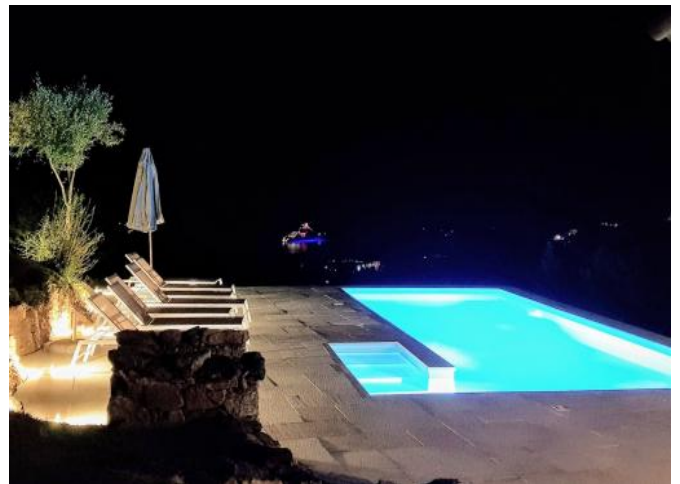

## VILLA IN AFFITTO - PORTO CERVO PANTOGIA

RIFERIMENTO: PG-470

Camere: 5  
Posti letto: 10  
Bagni: 4

Piscina, Vista mare, Lavastoviglie, Lavatrice, Giardino, Riscaldamento, Impianto satellitare, Aria condizionata, Barbecue, Pranzo all'esterno, Asciugatrice.

## DESCRIZIONE

Questa splendida proprietà di nuova costruzione si trova in Pantogia a circa 3 Km dal centro di Porto Cervo. La villa gode di una vista mozzafiato verso la baia del Pevero e le isole circostanti è arredata con gusto e dotata di tutti i comfort. Distribuita su due livelli si compone di cinque camere doppie, 3 bagni, un salone, sala da pranzo, cucina a vista, una camera da letto, un terrazzo coperto. La piscina e i posti auto esterni completano la proprietà.