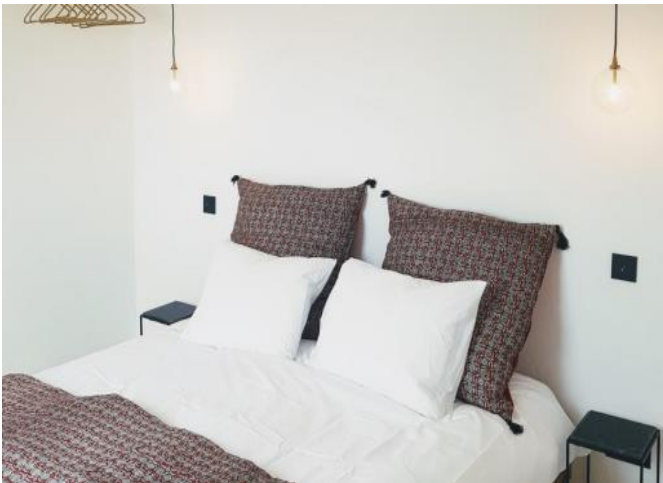

## VILLA IN AFFITTO - PORTO CERVO PANTOGIA

RIFERIMENTO: PG-470

Camere: 5  
Posti letto: 10  
Bagni: 4

Piscina, Vista mare, Lavastoviglie, Lavatrice, Giardino, Riscaldamento, Impianto satellitare, Aria condizionata, Barbecue, Pranzo all'esterno, Asciugatrice.

## DESCRIZIONE

Questa splendida proprietà di nuova costruzione si trova in Pantogia a circa 3 Km dal centro di Porto Cervo. La villa gode di una vista mozzafiato verso la baia del Pevero e le isole circostanti è arredata con gusto e dotata di tutti i comfort. Distribuita su due livelli si compone di cinque camere doppie, 3 bagni, un salone, sala da pranzo, cucina a vista, una camera da letto, un terrazzo coperto. La piscina e i posti auto esterni completano la proprietà.