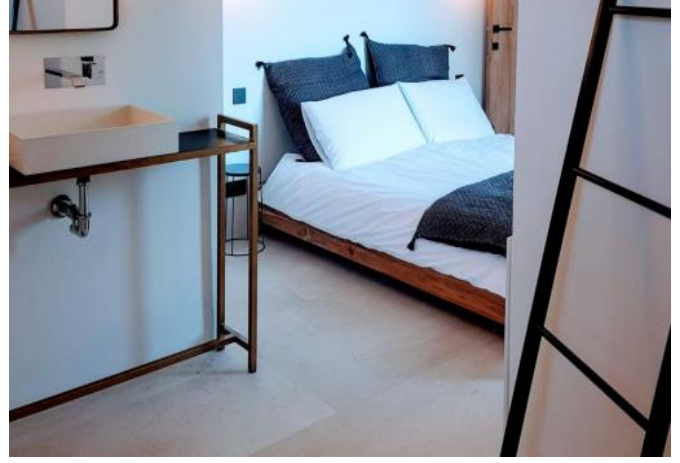

## VILLA IN AFFITTO - PORTO CERVO PANTOGIA

RIFERIMENTO: PG-470

Camere: 5  
Posti letto: 10  
Bagni: 4

Piscina, Vista mare, Lavastoviglie, Lavatrice, Giardino, Riscaldamento, Impianto satellitare, Aria condizionata, Barbecue, Pranzo all'esterno, Asciugatrice.

## DESCRIZIONE

Questa splendida proprietà di nuova costruzione si trova in Pantogia a circa 3 Km dal centro di Porto Cervo. La villa gode di una vista mozzafiato verso la baia del Pevero e le isole circostanti è arredata con gusto e dotata di tutti i comfort. Distribuita su due livelli si compone di cinque camere doppie, 3 bagni, un salone, sala da pranzo, cucina a vista, una camera da letto, un terrazzo coperto. La piscina e i posti auto esterni completano la proprietà.