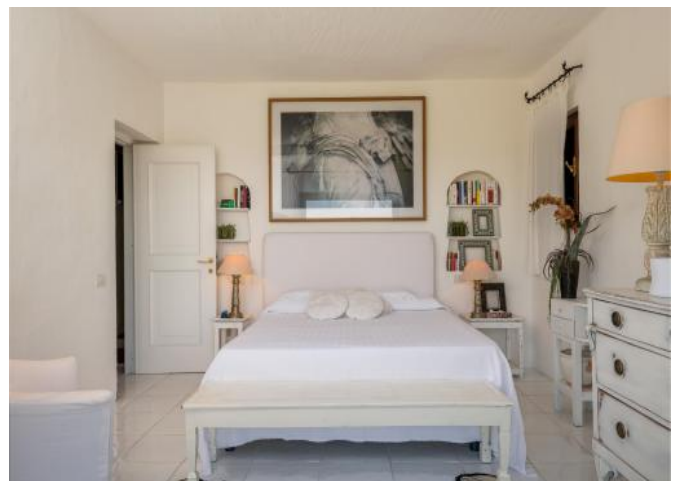

VILLA IN VENDITA E AFFITTO - PORTO CERVO PANTOGIA

RIFERIMENTO: PG-485

Camere: 5
Posti letto: 10
Bagni: 5

Vista mare, Lavastoviglie, Lavatrice, Wi-fi, Giardino, Aria condizionata, Lavanderia, Pranzo all'esterno, Piscina condominiale, Cancelli elettrici, Riserva idrica, Box auto.

DESCRIZIONE

Questa bellissima proprietà si trova nella collina della Pantogia dalla quale si può ammirare la bellissima vista mare della Baia del Pevero. La charmante villa dell' architetto Vietti, è collocata in un cotesto di 3 meravigliose ville che condividono una grande e modernissima piscina. La casa possiede un grande giardino di circa 1000 m2 con un parcheggio coperto. La villa si suddivide in 2 piani, nella quale dal piano superiore troviamo uno spettacolare soggiorno e zona pranzo finestrato che si affacciano in una splendida veranda coperta vista mare , con zona pranzo e zona lounge. Cucina ristrutturata 2 anni fa con equipaggiamento di ultima generazione. Sempre nel piano superiore troviamo la camera da letto padronale con bagno in suite e aramdiature più un bagno di servizio. Mentre nel piano sottostante si trovano 4 camere di cui 3 matrimoniale e 1 doppia, tutte con ampie armadiature e bagno in suite e veranda.