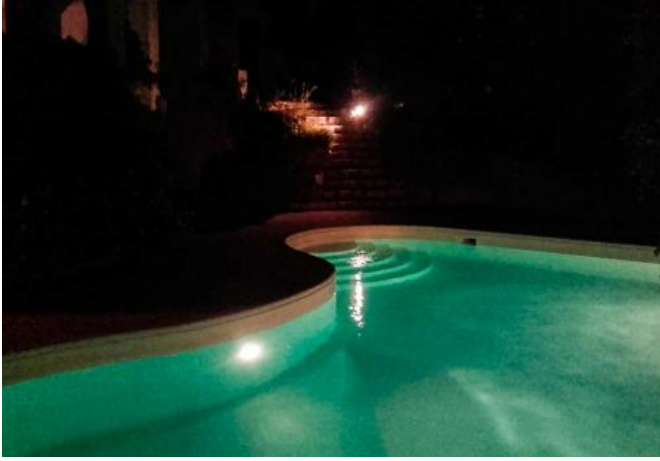

VILLA IN VENDITA E AFFITTO - PORTO CERVO PANTOGIA

RIFERIMENTO: PG-577

Camere: 5
Posti letto: 12
Bagni: 5
Camere staff: 1
Bagni staff: 1
Superficie coperta: 300 m²
Giardino: 700 m²

Giardino, Aria condizionata.

DESCRIZIONE

Villa situata a Pantogia, con vista sulla baia del Pevero La proprietà è stata recentemente ristrutturata e si sviluppa su due piani. In particolare, al piano superiore si trova un luminoso soggiorno con cucina a vista, 2 camere matrimoniali con bagno privato, veranda attrezzata. Al piano inferiore è posto un altro salotto con angolo cottura, 2 camere matrimoniali con bagno en suite, una camera doppia con bagno, 1 camera con divano letto doppio e bagno. La proprietà è circondata da un giardino mediterraneo ben curato con piscina.